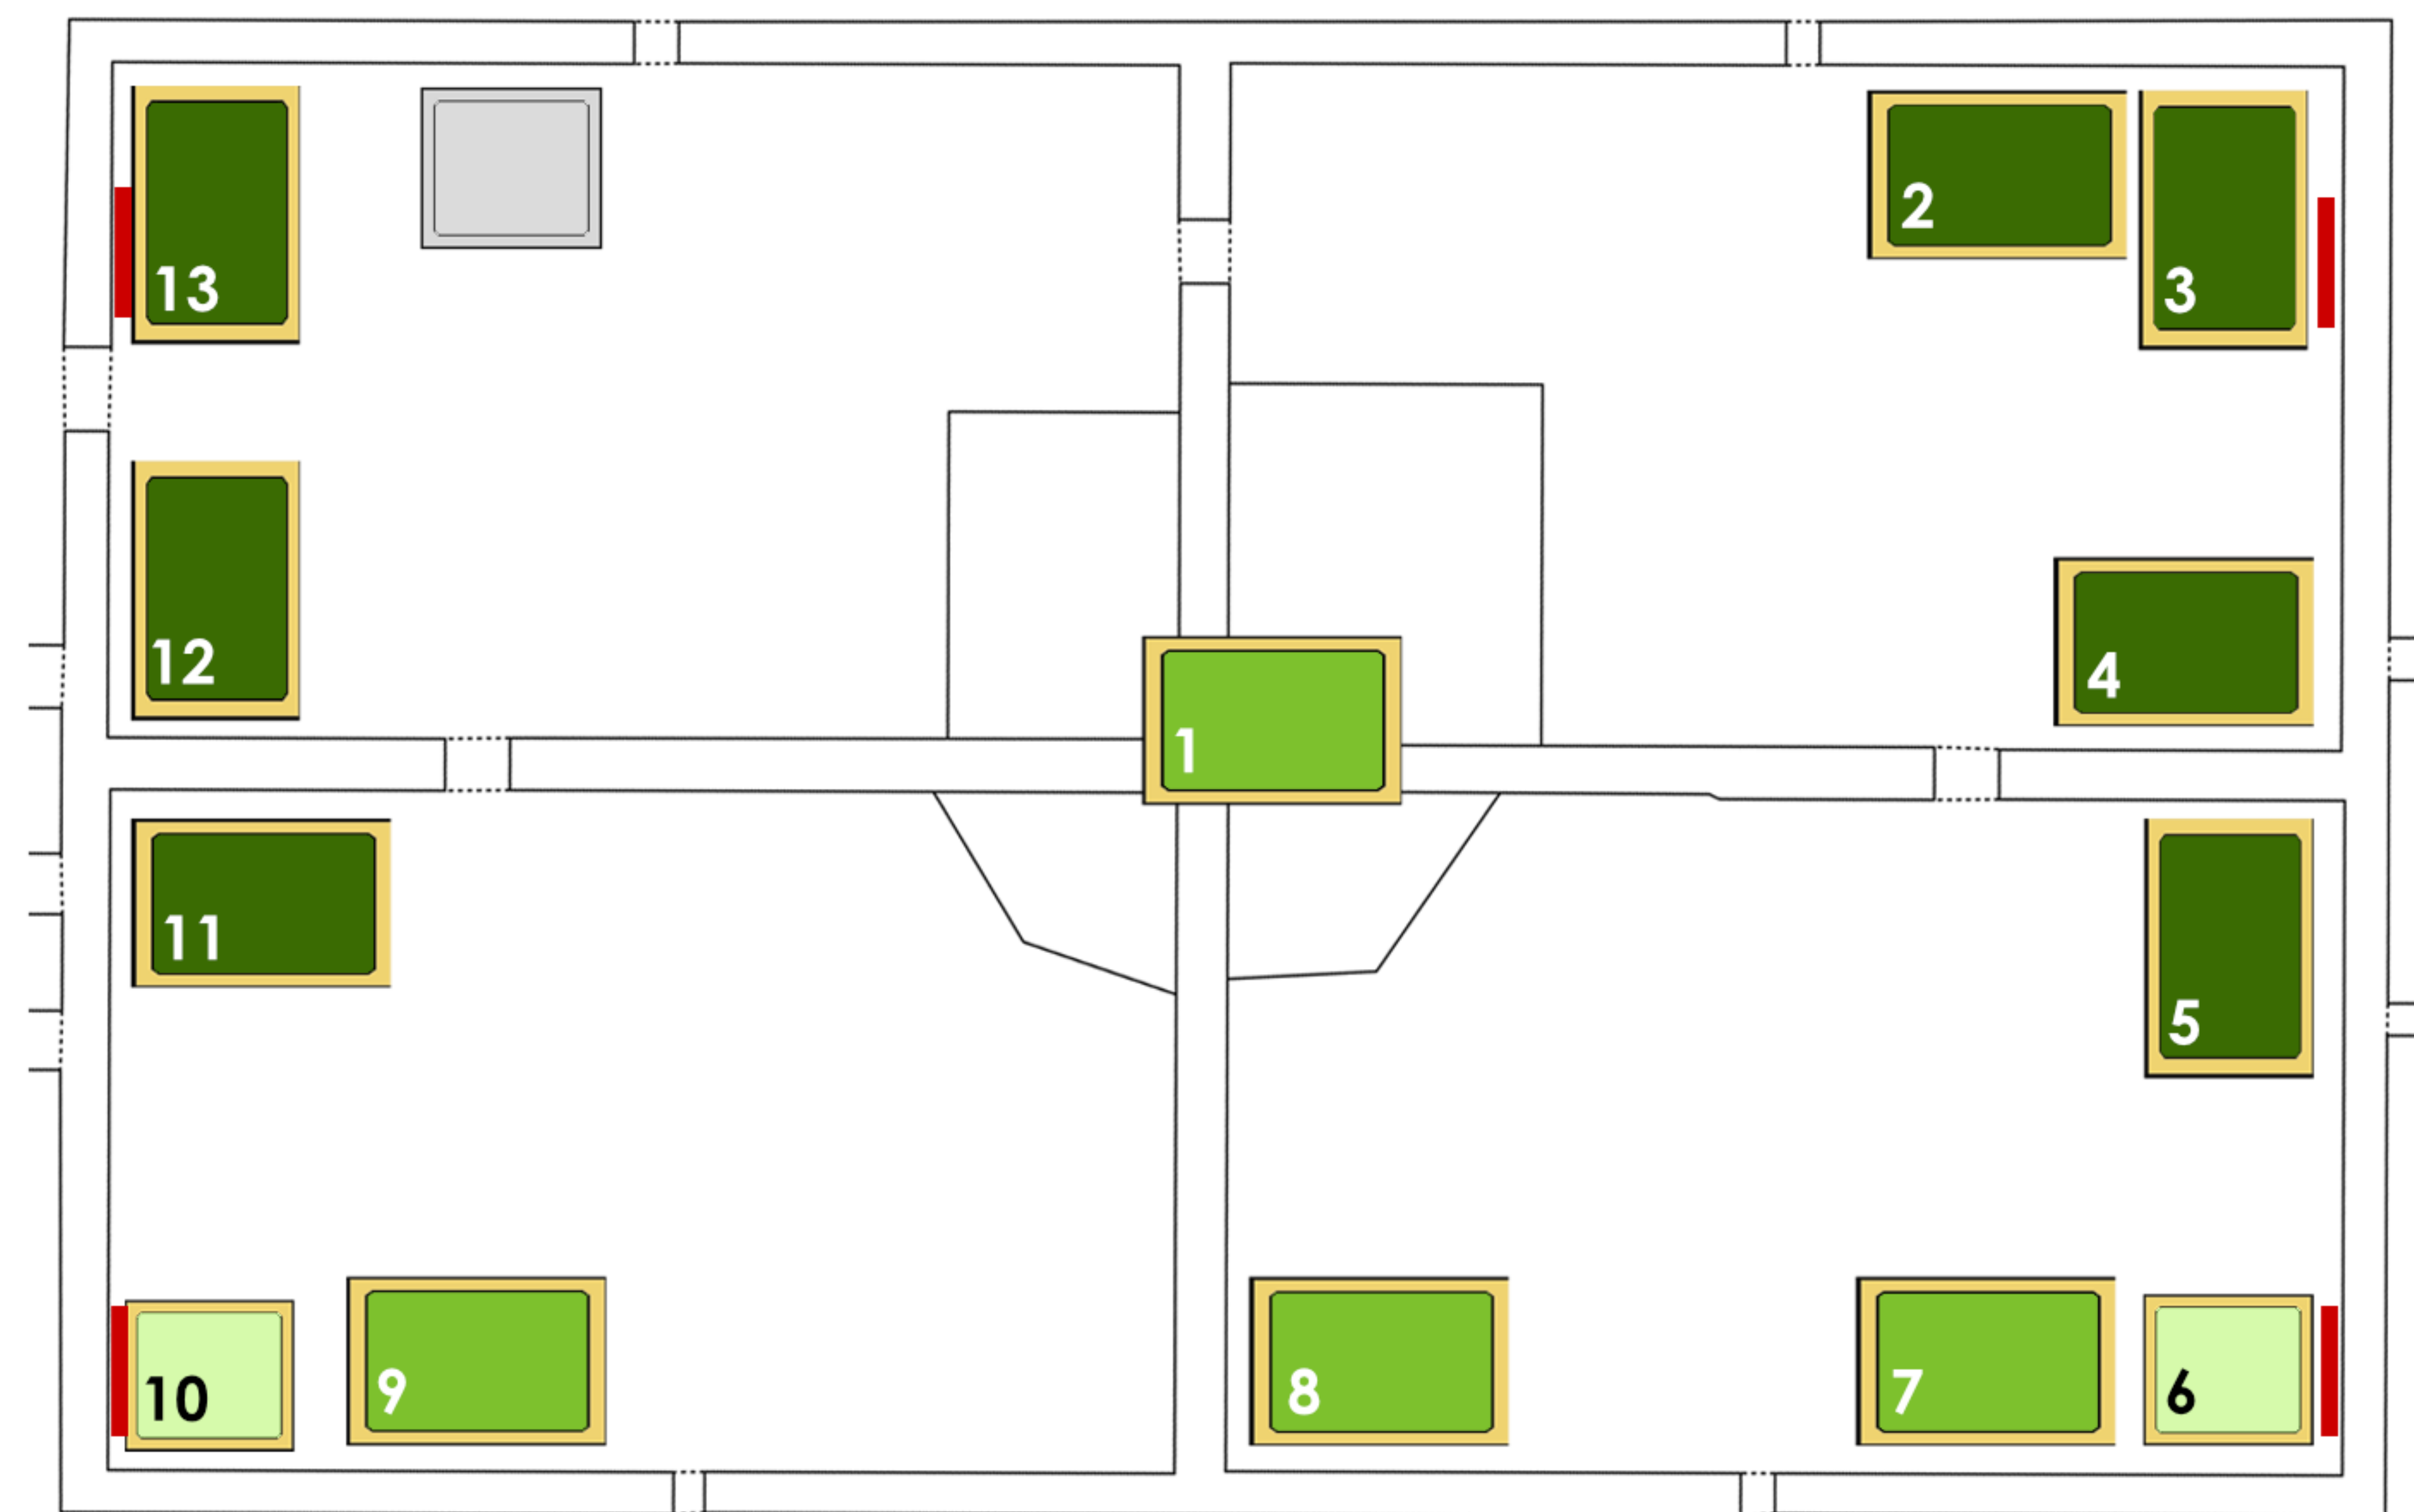

FINNINKATU 102

KUKONKATU 72

V A R J A K A N T I E

LAATIKOIDEN SYVYYDET:

- 80CM
- 60CM
- 40CM

AR-MERKKI

BIOJÄTE